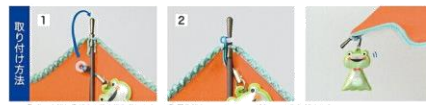

OEM対応条件
ロット：1000個～
納期：6カ月程（オリジナルの場合）

車にピタッと傘を固定！
傘ピタ
MAGNET & REFLECTOR