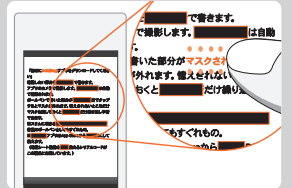

3 マスキング完了!

※本キャンペーンはアンキスナップマーカータ입(SMS1-F)は対象外になります。

ご用命は

べんてる 検索 <http://www.pentel.co.jp>

公式Instagramページ <https://www.instagram.com/pentel_official/>
公式Facebookページ <https://www.facebook.com/pentel.jp>
公式Twitterページ @pentel_pepe @pentel_lulu @pentel_lulu
●Instagramは、Instagram, LLCの商標または登録商標です。
●Facebookは、Facebook, Inc.の商標または登録商標です。
●TWITTERは、Twitter, Inc.またはその関連会社の登録商標です。
●べんてる、Pentelはべんてる株式会社商標または登録商標です。

べんてる株式会社 〒103-8538 東京都中央区日本橋小網町7-2
お客様相談室 ☎0120-12-8133

秋葉原オフィス(国内営業本部) 〒101-0032 東京都千代田区岩本町3-6-10 TEL 03(3866)6161
ご注意事項 ●このパンフレットに表示されている本体価格は、メーカー希望小売価格(税別)です。●掲載製品の色は、撮影、印刷等の関係で実際の色とは異なって見える場合があります。 ©2020-4(1)