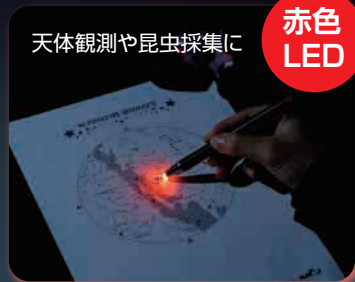

替芯: 4C-0.7芯
電池: LR626×2個、又はSR626(W・SW)×2個

ボール径 **0.7mm**
黒
インク

耐水性 公式文書にもご使用いただけます。

全てパッケージ入

暗い場所での筆記に

白色
LED

天体観測や昆虫採集に

赤色
LED