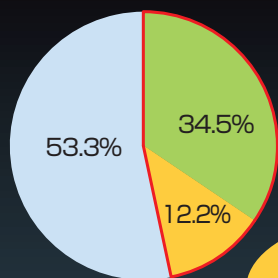

白色LED

パッケージのデザインはイメージです。最終の仕様と若干異なる場合がございます。

ライトライトαは こんなシーンで 活躍します!

暗い所での筆記に

アウトドアに

天体観測に

【暗所での筆記頻度調査】(2017年2月 自社調べ)

■ 週1回以上 ■ 月1回以上 ■ ほとんどない

- ◆ 建築関係
 - ◆ 運送業
 - ◆ 看護師
 - ◆ 介護士
 - ◆ 農業関係
 - ◆ 警備員
- (n293)

上記の専門職種では
約4割の人が
暗所で筆記

現場の方の声

看護師

筆記箇所だけ照らせるのが便利!

今まではペンライトで照らしながら書いていましたが、これなら患者さんに迷惑をかけず記録出来ます。

建設作業員

商品は大満足!
現場では日中も暗いので商品自体がわかるようにしてほしい。