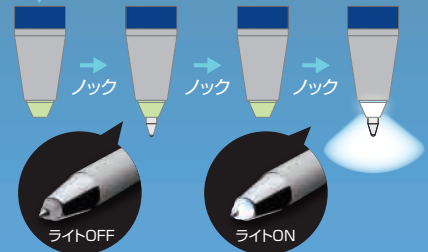

現場ならではの潜在的な**不満を解決**

Lightwrite ライトライトα の特長

見つけやすい!
光を吸収して暗闇で発光!

暗闇で目立つ蓄光パーツ付き

片手で扱えるノック式

厚いポケットにもしっかりはさめるメタルクリップ

軽くて丈夫なアルミ軸
替芯・電池交換も可能!

手袋をしていても握りやすい
ローレットグリップ

ラインナップは5種類

まぶしさ軽減
赤色LEDも登場

ノックするごとにライトのONとOFFが切り替わるので、点灯でも無点灯でも筆記できる。だから普段使いもOK!

ペン先がPoint!

点灯状態でも無点灯状態でも筆記できる

お名入れ承ります 書体見本 角ゴシック体 お名入れ 丸ゴシック体 お名入れ 明朝体 お名入れ

お名入れ
印刷・彫り=軸

- パット印刷/印刷範囲: 縦6mm×横45mm
- スクリーン印刷/印刷範囲: 縦17mm×横35mm
- 彫り/彫り範囲: 縦4mm×横50mm(レーザー彫刻)